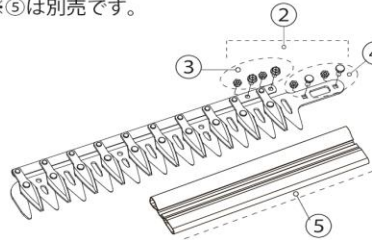

㉓底板用ネジセット
999DKW23

ウエイト+スライド板セット

㉔1.0m 用 999DKW24
 ㉕1.7m 用 999DKW25

刃部

①DKW 替刃 DKW-35-1
 ※⑤は別売です。

②刃取付ネジ・ナットセット 999DKW01

③可動刃用ネジ・ナット 999DKW02

④固定刃用ネジ・ナット 999DKW03

⑤刃カバー 999DK003

チルト部

⑥チルト部組品 999DKW04

⑦ネックガイド 999DKW05

⑧チルトノブナット 999DK08P

⑨ネック金具 999DKW06

その他

㉖延長コード
999DKR00