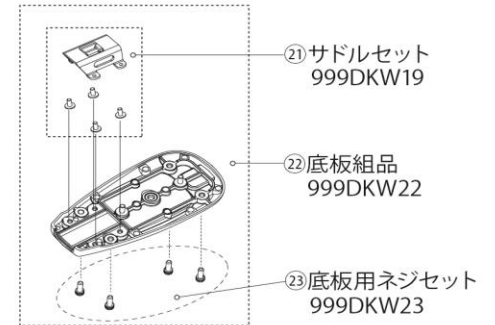

※19は欠番となります。

ハイパワー造園バリカンカルゼ DKW-0335T-R / DKW-1035T-R 部品一覧

パイプ部

板ロッド組品
 ⑩1.0m 用 999DKW07
 ⑪1.7m 用 999DKW08

DKW パイプ組品
 ⑫1.0m 用 999DKW09
 ⑬1.7m 用 999DKW10

⑭パイプ固定ネジセット
999DKW11

中間グリップセット
 ⑮1.0m 用 999DKW12
 ⑯1.7m 用 999DKW13

⑰中間グリップ固定ネジ
999DKR34

本体・グリップ部

※表に記載のない電装（電気系統）部品については、下記案内をご覧ください。

※品番シール・警告シール付
 ※⑳～㉔は含まれておりません。

モーターユニット一式
⑱ 999DKW14

㉔出力ギヤ組品
999DKW17

㉑サドルセット
999DKW19

㉒底板組品
999DKW22

㉓底板用ネジセット
999DKW23

ウエイト+スライド板セット

㉔1.0m 用 999DKW24
 ㉕1.7m 用 999DKW25

刃部

①DKW 替刃 DKW-35-1
 ※⑤は別売です。

②刃取付ネジ・ナットセット 999DKW01

③可動刃用ネジ・ナット 999DKW02

④固定刃用ネジ・ナット 999DKW03