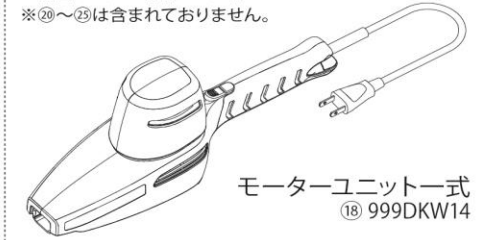

本体・グリップ部

※表に記載のない電装（電気系統）部品については、下記案内をご覧ください。

※品番シール・警告シール付
※⑳～㉔は含まれておりません。

モーターユニット一式
⑱ 999DKW14

㉔出力ギヤ組品
999DKW17