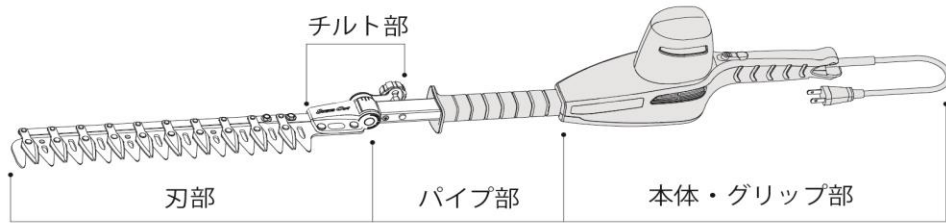

ハイパワー造園バリカンカルゼ DKW-0335T-R / DKW-1035T-R 部品価格表

| | 発注番号 | 部品名 | 内容 | 税抜価格 | 税込価格 | 備考 |
|----|----------|--------------------|-------------|---------|---------|----|
| 1 | DKW-35-1 | DKW替刃 | 刃取付ネジ・ナット付 | オープン価格 | オープン価格 | |
| 2 | 999DKW01 | 刃取付ネジ・ナットセット | 各2個組 | ¥550 | ¥605 | |
| 3 | 999DKW02 | 可動刃用ネジ・ナット | 2個組 | ¥280 | ¥308 | |
| 4 | 999DKW03 | 固定刃用ネジ・ナット | 2個組 | ¥280 | ¥308 | |
| 5 | 999DK003 | 刃カバー | | ¥300 | ¥330 | |
| 6 | 999DKW04 | チルト部組品 | | ¥4,500 | ¥4,950 | |
| 7 | 999DKW05 | ネックガイド | ネジ付 | ¥350 | ¥385 | |
| 8 | 999DK08P | チルトノブナット | ワッシャー・カラー付 | ¥400 | ¥440 | |
| 9 | 999DKW06 | ネック金具 | ネジ付 | ¥500 | ¥550 | |
| 10 | 999DKW07 | 板ロッド組品1.0m 用 | | ¥2,500 | ¥2,750 | |
| 11 | 999DKW08 | 板ロッド組品1.7m 用 | | ¥3,100 | ¥3,410 | |
| 12 | 999DKW09 | DKWパイプ組品1.0m 用 | パイプ固定ネジセット付 | ¥2,500 | ¥2,750 | |
| 13 | 999DKW10 | DKWパイプ組品1.7m 用 | パイプ固定ネジセット付 | ¥3,500 | ¥3,850 | |
| 14 | 999DKW11 | パイプ固定ネジセット | | ¥450 | ¥495 | |
| 15 | 999DKW12 | 中間グリップセット1.0m 用 | 中間グリップ固定ネジ付 | ¥900 | ¥990 | |
| 16 | 999DKW13 | 中間グリップセット1.7m 用 | 中間グリップ固定ネジ付 | ¥1,200 | ¥1,320 | |
| 17 | 999DKR34 | 中間グリップ固定ネジ | | ¥100 | ¥110 | |
| 18 | 999DKW14 | DKWモーターユニット一式 | | ¥22,500 | ¥24,750 | |
| 20 | 999DKW17 | 出力ギヤ組品 | ワッシャー付 | ¥4,000 | ¥4,400 | |
| 21 | 999DKW19 | サドルセット | ネジ付 | ¥600 | ¥660 | |
| 22 | 999DKW22 | 底板組品 | ネジ・ナット付 | ¥2,700 | ¥2,970 | |
| 23 | 999DKW23 | 底板用ネジセット | | ¥300 | ¥330 | |
| 24 | 999DKW24 | ウエスト+スライド板セット1.0m用 | | ¥1,500 | ¥1,650 | |
| 25 | 999DKW25 | ウエスト+スライド板セット1.7m用 | | ¥2,200 | ¥2,420 | |
| 26 | 999DKR00 | 延長コード | | ¥3,300 | ¥3,630 | |
| 27 | 999DK000 | 専用グリス | | ¥300 | ¥330 | |

※19は欠番となります。

ハイパワー造園バリカンカルゼ DKW-0335T-R / DKW-1035T-R 部品一覧

パイプ部

板ロッド組品
 ⑩1.0m 用 999DKW07
 ⑪1.7m 用 999DKW08

DKW パイプ組品
 ⑫1.0m 用 999DKW09
 ⑬1.7m 用 999DKW10

⑭パイプ固定ネジセット
999DKW11

中間グリップセット
 ⑮1.0m 用 999DKW12
 ⑯1.7m 用 999DKW13