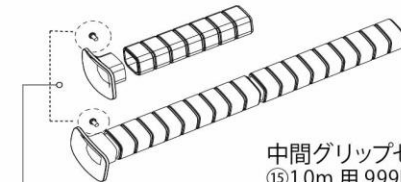

## パイプ部

板ロッド組品

⑩1.0m用 999DKW07

⑪1.7m用 999DKW08

DKW パイプ組品

⑫1.0m用 999DKW09

⑬1.7m用 999DKW10

中間グリップセット

⑮1.0m用 999DKW12

⑯1.7m用 999DKW13

⑰中間グリップ固定ネジ 999DKR34