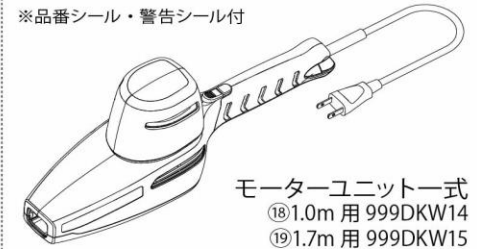

本体・グリップ部

※表に記載のない電装（電気系統）部品については、下記案内をご覧ください。

※品番シール・警告シール付

モーターユニット一式

⑱1.0m用 999DKW14

⑲1.7m用 999DKW15

⑳出力ギヤ組品 999DKW17

㉑サドルセット 999DKW19