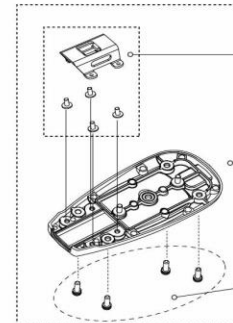

## 本体・グリップ部

※表に記載のない電装（電気系統）部品については、下記案内をご覧ください。

※品番シール・警告シール付

モーターユニット一式

⑱1.0m用 999DKW14

⑲1.7m用 999DKW15

⑳出力ギヤ組品 999DKW17

㉑サドルセット 999DKW19