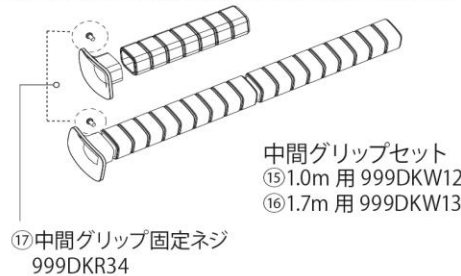

ハイパワー造園バリカンカルゼ DKW-0335T-R / DKW-1035T-R 部品価格表

| | 発注番号 | 部品名 | 内容 | 税抜価格 | 税込価格 | 備考 |
|----|----------|--------------------|-------------|---------|---------|----|
| 1 | DKW-35-1 | DKW替刃 | 刃取付ネジ・ナット付 | オープン価格 | オープン価格 | |
| 2 | 999DKW01 | 刃取付ネジ・ナットセット | 各2個組 | ¥550 | ¥605 | |
| 3 | 999DKW02 | 可動刃用ネジ・ナット | 2個組 | ¥280 | ¥308 | |
| 4 | 999DKW03 | 固定刃用ネジ・ナット | 2個組 | ¥280 | ¥308 | |
| 5 | 999DK003 | 刃カバー | | ¥300 | ¥330 | |
| 6 | 999DKW04 | チルト部組品 | | ¥4,500 | ¥4,950 | |
| 7 | 999DKW05 | ネックガイド | ネジ付 | ¥350 | ¥385 | |
| 8 | 999DK08P | チルトノブナット | ワッシャー・カラー付 | ¥400 | ¥440 | |
| 9 | 999DKW06 | ネック金具 | ネジ付 | ¥500 | ¥550 | |
| 10 | 999DKW07 | 板ロッド組品1.0m 用 | | ¥2,500 | ¥2,750 | |
| 11 | 999DKW08 | 板ロッド組品1.7m 用 | | ¥3,100 | ¥3,410 | |
| 12 | 999DKW09 | DKWパイプ組品1.0m 用 | パイプ固定ネジセット付 | ¥2,500 | ¥2,750 | |
| 13 | 999DKW10 | DKWパイプ組品1.7m 用 | パイプ固定ネジセット付 | ¥3,500 | ¥3,850 | |
| 14 | 999DKW11 | パイプ固定ネジセット | | ¥450 | ¥495 | |
| 15 | 999DKW12 | 中間グリップセット1.0m 用 | 中間グリップ固定ネジ付 | ¥900 | ¥990 | |
| 16 | 999DKW13 | 中間グリップセット1.7m 用 | 中間グリップ固定ネジ付 | ¥1,200 | ¥1,320 | |
| 17 | 999DKR34 | 中間グリップ固定ネジ | | ¥100 | ¥110 | |
| 18 | 999DKW14 | DKWモーターユニット一式 | | ¥22,500 | ¥24,750 | |
| 20 | 999DKW17 | 出力ギヤ組品 | ワッシャー付 | ¥4,000 | ¥4,400 | |
| 21 | 999DKW19 | サドルセット | ネジ付 | ¥600 | ¥660 | |
| 22 | 999DKW22 | 底板組品 | ネジ・ナット付 | ¥2,700 | ¥2,970 | |
| 23 | 999DKW23 | 底板用ネジセット | | ¥300 | ¥330 | |
| 24 | 999DKW24 | ウエスト+スライド板セット1.0m用 | | ¥1,500 | ¥1,650 | |
| 25 | 999DKW25 | ウエスト+スライド板セット1.7m用 | | ¥2,200 | ¥2,420 | |
| 26 | 999DKR00 | 延長コード | | ¥3,300 | ¥3,630 | |
| 27 | 999DK000 | 専用グリス | | ¥300 | ¥330 | |

※19は欠番となります。

ハイパワー造園バリカンカルゼ DKW-0335T-R / DKW-1035T-R 部品一覧

パイプ部

板ロッド組品
 ⑩1.0m 用 999DKW07
 ⑪1.7m 用 999DKW08

DKW パイプ組品
 ⑫1.0m 用 999DKW09
 ⑬1.7m 用 999DKW10

⑭パイプ固定ネジセット
999DKW11

中間グリップセット
 ⑮1.0m 用 999DKW12
 ⑯1.7m 用 999DKW13

⑰中間グリップ固定ネジ
999DKR34

本体・グリップ部

※表に記載のない電装（電気系統）部品については、下記案内をご覧ください。

※品番シール・警告シール付
 ※⑳～㉔は含まれておりません。

モーターユニット一式
⑱ 999DKW14

㉔出力ギヤ組品
999DKW17

㉑サドルセット
999DKW19

㉒底板組品
999DKW22