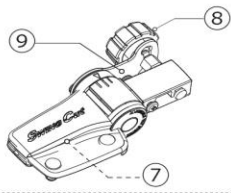

チルト部

⑥チルト部組品 999DKW04

⑦ネックガイド 999DKW05

⑧チルトノブナット 999DK08P

⑨ネック金具 999DKW06

その他

㉖延長コード
999DKR00

㉗専用グリス
999DK000

※電装（電気系統）部品についてのご案内

上記一覧以外の部品交換につきましては、感電や火災、傷害に繋がる恐れがあるため、当社および当社の「修理認定店」での修理対応とさせていただきます。ご了承ください。

ARS アルスコポレーション株式会社
CORPORATION

本社：大阪府堺市中央区八田寺町476-3
〒599-8267 Phone:072-260-2121

お客様サービス係 0120-833202
Home Page : <https://www.ars-edge.co.jp/>

※19は欠番となります。